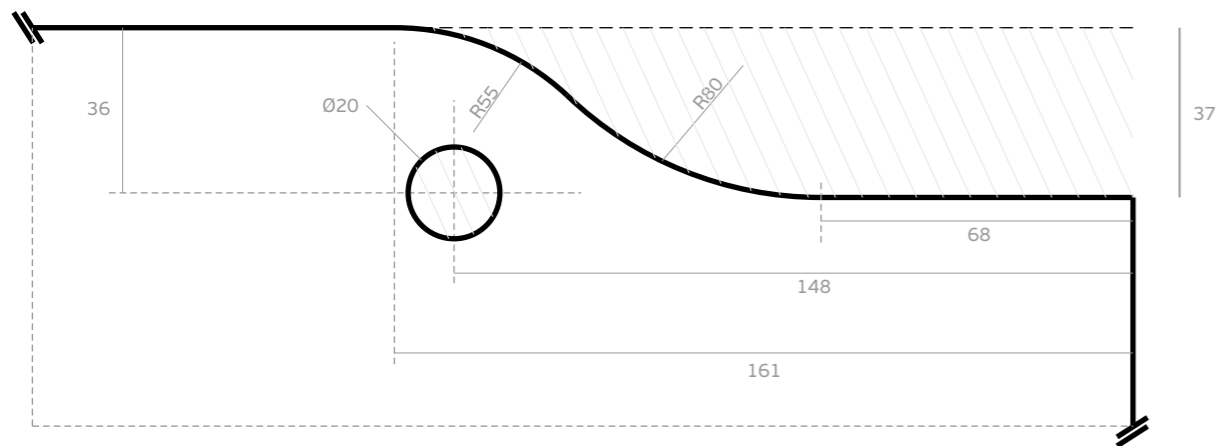

## IN.81.203

**KIT DE PIVOT HIDRAULICO PARA PORTAS DE VIDRO /**  
**HIDRAULIC PIVOT SET FOR GLASS DOORS /**  
**KIT DE PIVOT HYDRAULIQUE POUR PORTES EN VERRE /**  
**KIT DE PIVOTE HIDRAULICO PARA PUERTAS DE CRISTAL**

**GC40 - entalhe / glass cut / découpe dans le verre / taladro en cristal**

**Ferramentas necessárias /**  
Tools necessary /  
Outils nécessaires /  
Herramientas necesarias