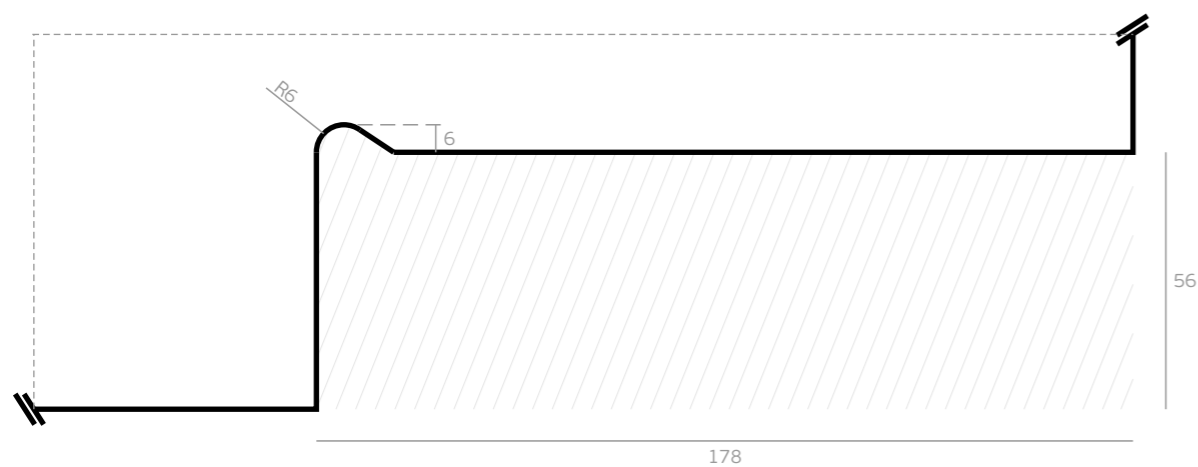

## IN.81.203

**KIT DE PIVOT HIDRAULICO PARA PORTAS DE VIDRO /**  
**HIDRAULIC PIVOT SET FOR GLASS DOORS /**  
**KIT DE PIVOT HYDRAULIQUE POUR PORTES EN VERRE /**  
**KIT DE PIVOTE HIDRAULICO PARA PUERTAS DE CRISTAL**

**GC40 - entalhe / glass cut / découpe dans le verre / taladro en cristal**

**Ferramentas necessárias /**  
Tools necessary /  
Outils nécessaires /  
Herramientas necesarias