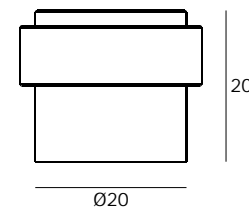

T. (+351) 224 663 230 / F. (+351) 224 839 841 / e-mail - jnf@jnf.pt / www.jnf.pt

Rua das Mimosas, 849/851
Zona Industrial das Mimosas
S. Pedro da Cova | Ap. 75 4424-909
Gondomar PORTUGAL

PÁGINA
PAGE 2/2