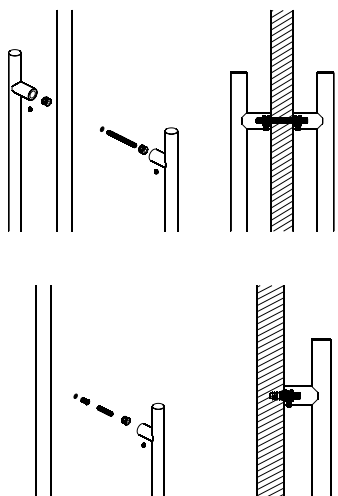

Ficha técnica de produto

Technique product file / Ficha técnica de produto

Data: 18.09.2018

Versão: 5.0

IN.07.207.D - Ø19

Asas de porta
Pull handles / Manillones

ET: 020 / 2007

Documento confidencial / Confidential document / Documento confidencial © JNF 2018 www.jnf.pt

Descrição / Description / Descripción	Asa de porta/ Door handle / Manillone de puerta
Versão / Version / Versión	5.0
Data / Date / Data	18.09.2018

IN.08.MFU.19 INCLUDED

Jogo Universal de adaptadores para asa dupla ou simples. Permite fazer uma asa dupla ou duas simples /
Universal Set of fittings for back to back handles or single. Allows to make one back to back set or two simple handles /
Juego universal de adaptadores para manillon doble o simples. Permite hacer un manillon doble o dos simples.

IN.08.MFU.DV.19

Jogo de adaptadores para asa dupla para porta de vidro. Para portas de vidro com espessura até 30mm. Aplicável em asas com base redonda /
Set of fittings for glass doors with back to back fixing. For glass doors with thickness till 30mm. Applicable in pull handles with round base /
Juego de adaptadores para manillon double para puertas de cristal. Para puertas de cristal con espesor hasta 30mm. Aplicable en manillones con base redonda.

IN.08.MFU.SV.19

Jogo de adaptadores para asa simples para porta de vidro. Para portas de vidro com espessura até 30mm /
Set of fittings for glass doors with single fixing. For glass doors with thickness till 30mm /
Juego de adaptadores para manillon simples para puertas de cristal. Para puertas de cristal con espesor hasta 30mm.