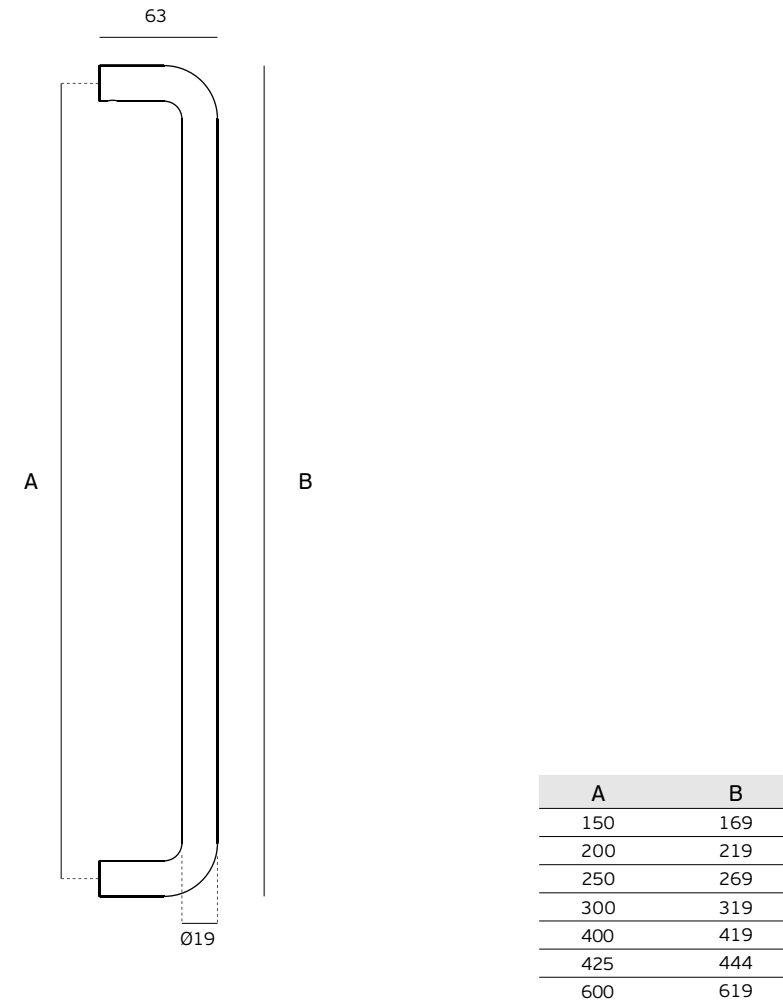

T. (+351) 224 663 230 / F. (+351) 224 839 841 / e-mail - jnf@jnf.pt / www.jnf.pt

Rua das Mimosas, 849/851
Zona Industrial das Mimosas
S. Pedro da Cova | Ap. 75 4424-909
Gondomar PORTUGAL