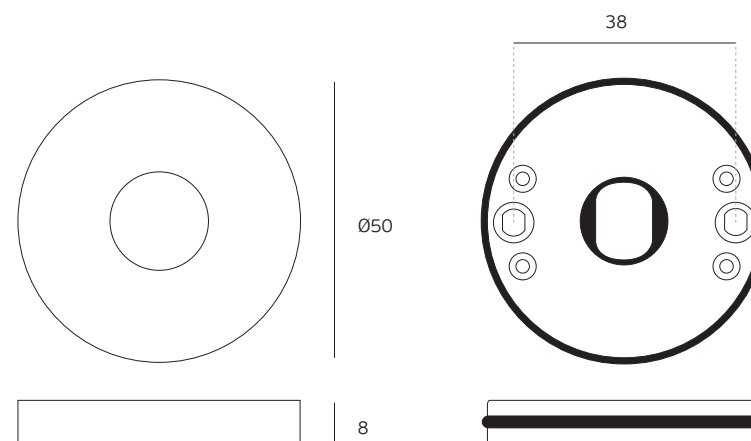

Ficha técnica de produto

Technique product file / Ficha técnica de produto

Data: 19.09.2014

Versão: 1.0

IN.00.028B.RB08M

Puxadores e Acessórios /

Lever Handles and Accessories / Manillas y Accesorios

ET: 1299 / 2014

Documento confidencial / Confidential document / Documento confidencial © JNF 2014 www.jnf.pt

Descrição / Description / Descripción

Roseta com mola reversível / Rose with reversible spring / Roseta con muelle reversible

Versão / Version / Versión

1.0

Data / Date / Data

19.09.2014

Material / Material / Material

Espelho em Aço Inox / Cover in stainless Steel / Cubierta Acero inoxidable - EN 1.4301

Interior em liga de zinco / Zinc alloy Interior / Interior en liga de zinco

Acabamento / Finish / Acabado

Satinado / Satin / Satin

T. (+351) 224 663 230 / F. (+351) 224 839 841 / e-mail - jnf@jnf.pt / www.jnf.pt

Rua das Mimosas, 849/851
Zona Industrial das Mimosas
S. Pedro da Cova | Ap. 75 4424-909
Gondomar PORTUGAL

PÁGINA 3/3
PAGE