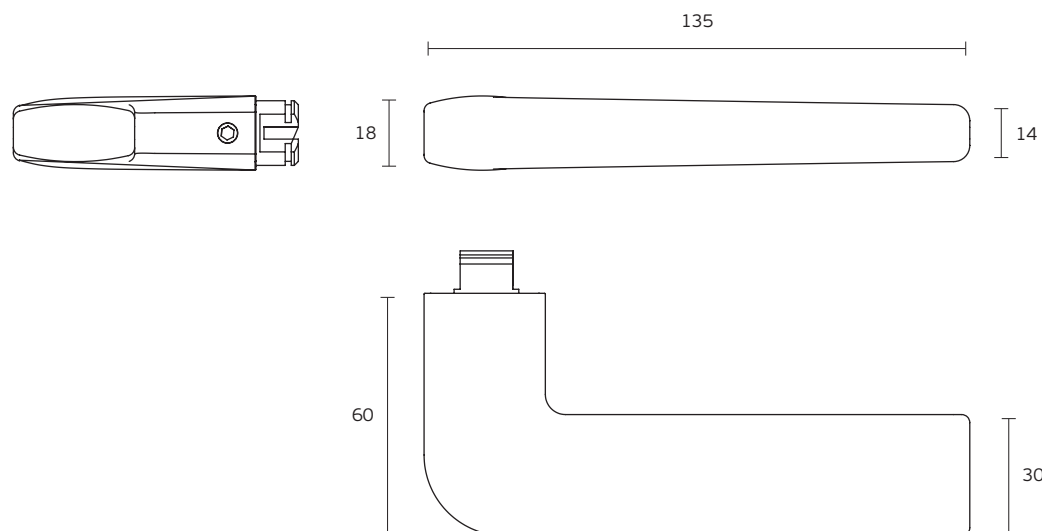

Ficha técnica de produto

Technique product fle / Ficha técnica de produto

Data: 14.05.2015

Versão: 1.0

IN.00.241.RB08M

Puxadores

Lever handles / Manillas

ET: 1476 /2015

Documento confidencial / Confidential document / Documento confidencial © JNF 2015 www.jnf.pt

Descrição / Description / Descripción

Puxador / Lever handle / Manilla

Versão / Version / Versión

1.0

Data / Date / Data

14.05.2015

T. (+351) 224 663 230 / F. (+351) 224 839 841 / e-mail - jnf@jnf.pt / www.jnf.pt

Rua das Mimosas, 849/851
Zona Industrial das Mimosas
S. Pedro da Cova | Ap. 75 4424-909
Gondomar PORTUGAL

EN1906 3 7 - 0 0 3 0 A

PÁGINA
PAGE 2/3