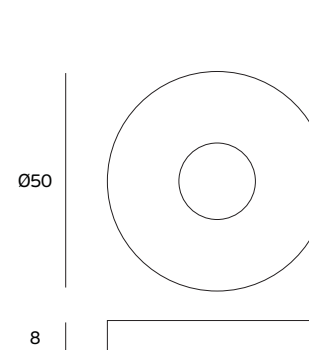

Ficha técnica de produto

Technique product fle / Ficha técnica de produto

Data: 14.05.2015

Versão: 1.0

IN.00.241.RB08M

Puxadores

Lever handles / Manillas

ET: 1476 /2015

Documento confidencial / Confidential document / Documento confidencial © JNF 2015 www.jnf.pt

Descrição / Description / Descripción

Roseta com base metálica fundida de liga de zinco, resistente à corrosão, com mola compensadora reversível blindada, anti-fricção e anti-ruído. O puxador não está fixo à base /

Metallic base made in zinc alloy, with two ways returning spring, no friction and no noise. The spring it's in a closed protected box. The handle isn't fixed to the base /

Roseta con base metálica, en aleacion de zinco con muelle reversible blindada sin fricción y sin ruido. La manilla no está fija a la base

Versão / Version / Versión

1.0

Data / Date / Data

14.05.2015

T. (+351) 224 663 230 / F. (+351) 224 839 841 / e-mail - jnf@jnf.pt / www.jnf.pt

Rua das Mimosas, 849/851
Zona Industrial das Mimosas
S. Pedro da Cova | Ap. 75 4424-909
Gondomar PORTUGAL

PÁGINA 3/3
PAGE