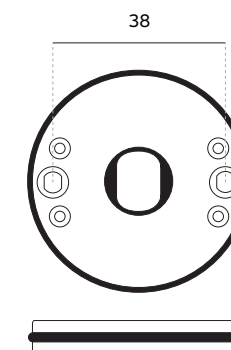

Ficha técnica de produto

Technique product fle / Ficha técnica de produto

Data: 14.05.2015

Versão: 1.0

IN.00.241.RB08M

Puxadores

Lever handles / Manillas

ET: 1476 /2015

Documento confidencial / Confidential document / Documento confidencial © JNF 2015 www.jnf.pt

Descrição / Description / Descripción

Roseta com base metálica fundida de liga de zinco, resistente à corrosão, com mola compensadora reversível blindada, anti-fricção e anti-ruído. O puxador não está fixo à base /

Metallic base made in zinc alloy, with two ways returning spring, no friction and no noise. The spring it's in a closed protected box. The handle isn't fixed to the base /

Roseta con base metálica, en aleacion de zinco con muelle reversible blindada sin fricción y sin ruido. La manilla no está fija a la base

Versão / Version / Versión

1.0

Data / Date / Data

14.05.2015

T. (+351) 224 663 230 / F. (+351) 224 839 841 / e-mail - jnf@jnf.pt / www.jnf.pt

Rua das Mimosas, 849/851
Zona Industrial das Mimosas
S. Pedro da Cova | Ap. 75 4424-909
Gondomar PORTUGAL

PÁGINA 3/3
PAGE