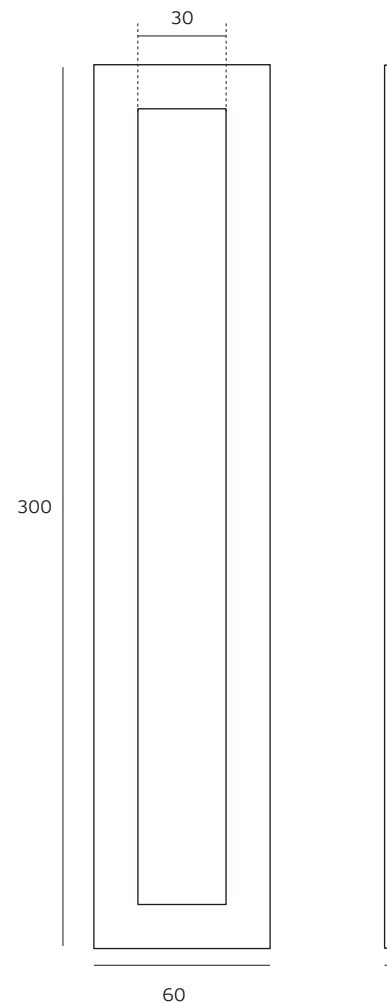

Ficha técnica de produto

Technique product file / Ficha técnica de produto

Data: 11.07.2016

Versão: 2.0

IN.16.558

Conchas para vidro

Flush handles for glass / Cazoletas para cristal

ET: 1099 /2013

Documento confidencial / Confidential document / Documento confidencial © JNF 2016 www.jnf.pt

Descrição / Description / Descripción

Concha para vidro/ Flush handle for glass/ Cazoleta para cristal

Versão / Version / Versión

2.0

Data / Date / Data

11.07.2016

T. (+351) 224 663 230 / F. (+351) 224 839 841 / e-mail - jnf@jnf.pt / www.jnf.pt

Rua das Mimosas, 849/851
Zona Industrial das Mimosas
S. Pedro da Cova | Ap. 75 4424-909
Gondomar PORTUGAL

PÁGINA 2/2
PAGE