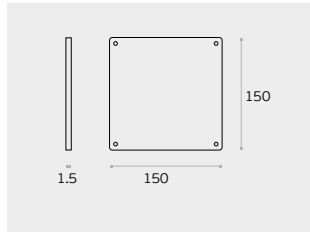

SINALÉTICA / SIGNAGE / SEÑALIZACIÓN.

IN.26.4__P

Pictogramas com fixação por parafusos / Pictograms with fixing system through screws / Sinalética con sujeción por tornillos.

MATERIAL: EN 1.4301 / AISI 304

ACABAMENTO / FINISH / ACABADO:
STANDARD: SATINADO / SATIN / SATIN