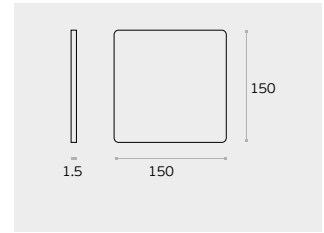

IN.26.4__A

Pictogramas com fixação por adesivo extra-forte / Pictograms with strong adhesive fixing / Sinalética con sujeción por adhesivo extra-fuerte.

MATERIAL: EN 1.4301 / AISI 304

ACABAMENTO / FINISH / ACABADO:
STANDARD: SATINADO / SATIN / SATIN