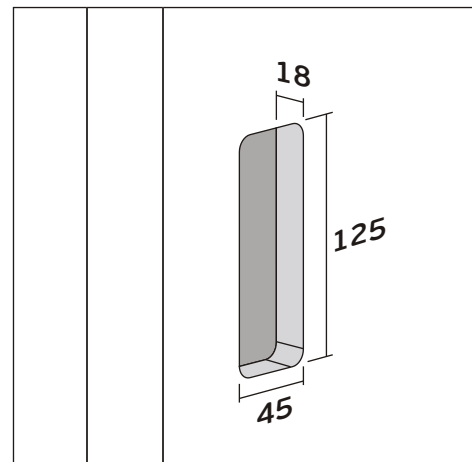

IN.16.400

IN.16.402

IN.16.410

IN.16.412

**CONCHA DE EMBUTIR /
FLUSH HANDLE /
CUVETTE /
CAZOLETA.**

Recorte na porta
Door cut
Découpe pour la porte
Recorte en la puerta

**J. Neves & Filhos
Comércio e Indústria de Ferragens, S.A.**